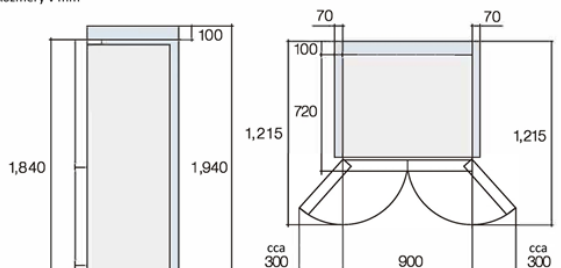

CHLADNIČKA R-WB640VRU0 (GMG)

Výrobce: Hitachi

Kód EAN: 4549873113791

Popis

Stylová kombinovaná čtyřdveřová chladnička s chladícím oddílem nahoře, mrazícím oddílem v pravé spodní části a flexibilní zónou, která může sloužit jako chladnička nebo mraznička v levé spodní části o celkovém čistém objemu 569 l, provedení GLASS MAUVE GRAY (šedo-fialové sklo), Energetická třída A++, No Frost, LED osvětlení, police z tvrzeného skla, Invertorový kompresor s technologií Dual Fan pro distribuci chladícího vzduchu v širokém rozsahu výkonů, VIP - vakuové izolační panely pro maximální úsporu energie, čidlo ETS, Elektronická regulace teploty, účinná dezodorizace (eliminace pachů) pomocí filtru s trojím účinkem, dotykové ovládání na dveřích, úsporný režim, dveřní alarm.

Rozměry (V x Š x H) cm: 184 x 90 x 72, hmotnost: 116 kg

Flexibilní zóna o objemu 100 l se čtyřmi provozními režimy: mraznička (-18 až -20 °C), mírné mrazení pro střednědobé uchování např. masa nebo ryb (-3 °C), silnější chlazení pro bezpečné uchování např. mléčných výrobků nebo masa (+1 °C), chladnička (+3 °C), 2 zásuvky + 1 výsuvná police Slide Tray

Mrazící část o objemu 97 l: funkce rychlého mrazení, automatický výrobek ledu se zásobníkem, 2 zásuvky + 1 výsuvná police Slide Tray

Chladící část o objemu 372 l: funkce rychlého chlazení, 3 police z tvrzeného skla, zásobník na vodu s filtrem a 3 dveřní přihrádky vlevo, 4 dveřní přihrádky (včetně uložení vajec a lahví) vpravo, vakuovací přihrádka o objemu 5,8 l, přihrádka s volitelným režimem (zelenina/suché potraviny), objemná dvojitá přihrádka na zeleninu, přihrádka na drobné potraviny.

Rozměry v mm

Více informací o produktu:

<https://www.lednicehitachi.cz/cz/product/chladnicka-r-wb640vru0-gmg>

RP - Recyklační poplatek

DMOC 59 990,00 Kč

RP 193,60 Kč